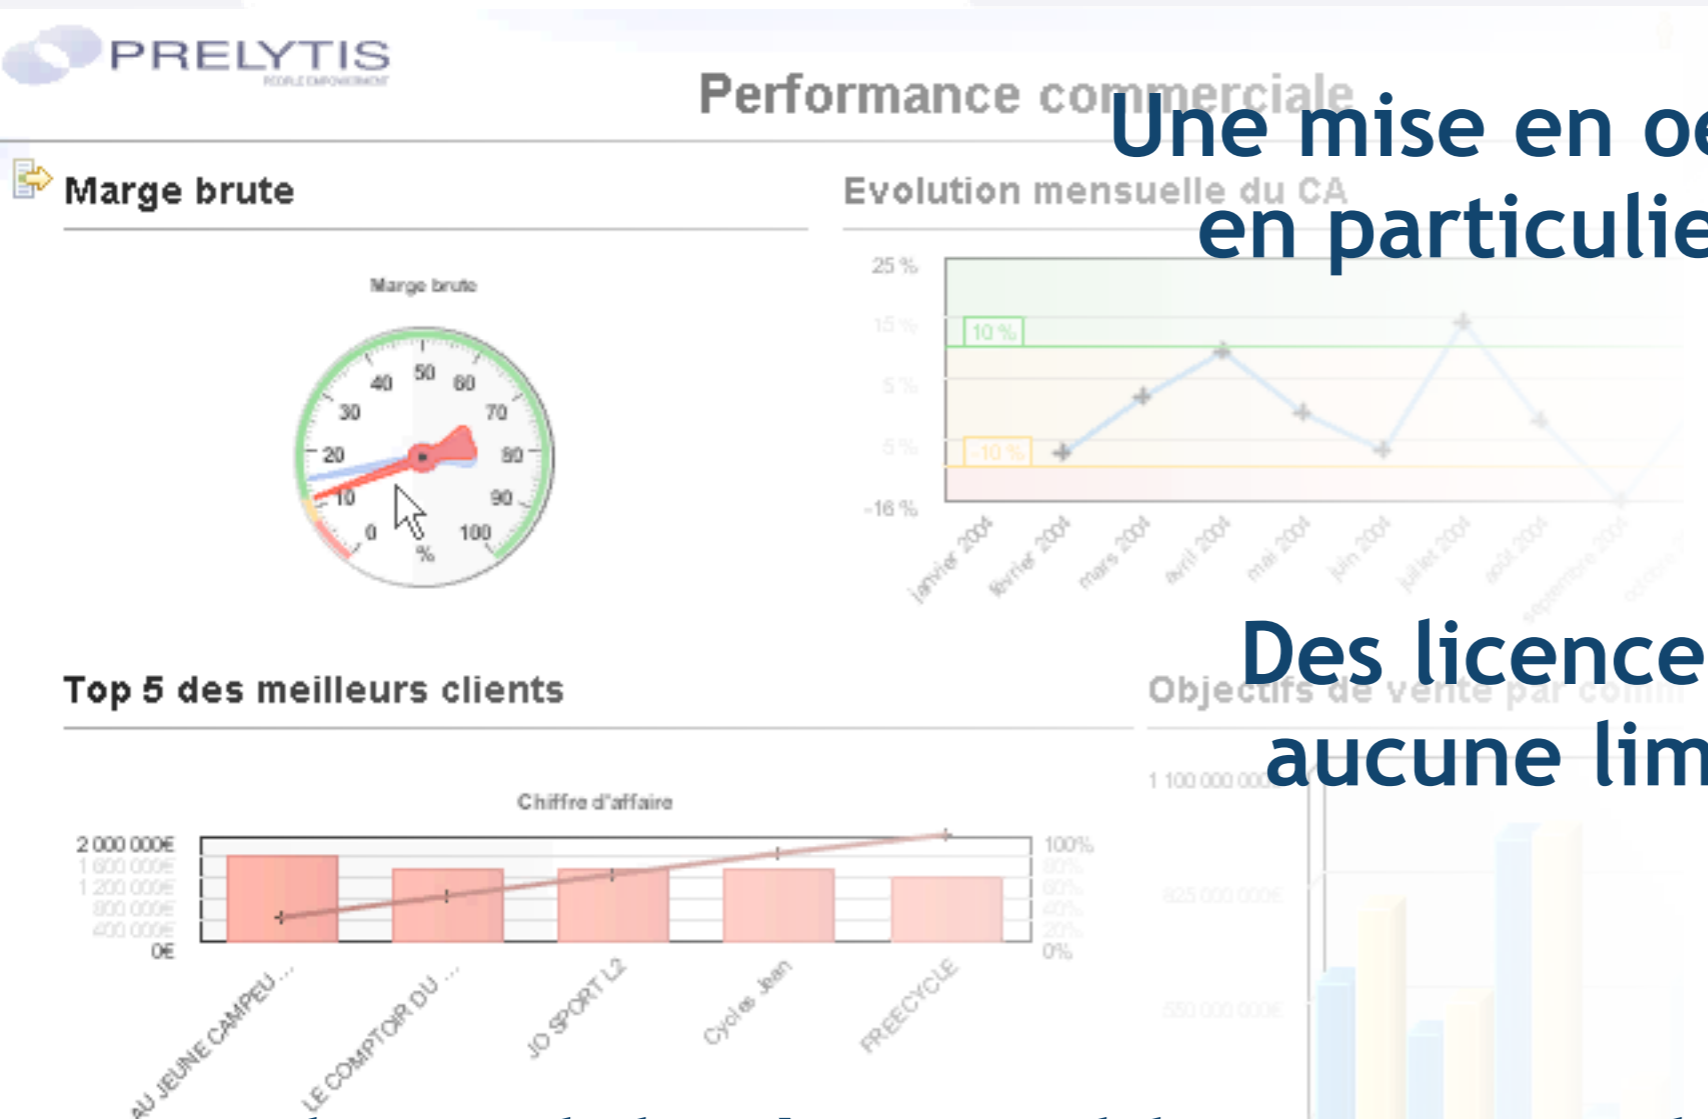

# PRELYTIS LiveDashBoard en bref

**PRELYTIS LiveDashBoard réponds aux enjeux du pilotage de masse par ses principes fondateurs**

**People empowerment : Une approche “pilotage” cohérente à tous les niveaux de l’organisation**

**Première interface web 2.0 de la BI !  
L’innovation par la portabilité totale et l’ouverture technologique**

**Simplicité de mise en oeuvre et d’utilisation par tout type d’utilisateur**

# 3 raisons de choisir LiveDashBoard

**Une mise en oeuvre rapide et itérative en particulier pour un grand nombre d'utilisateurs**

**Des licences de type "illimité" sans aucune limite de fonctionnalités ni d'utilisateur**