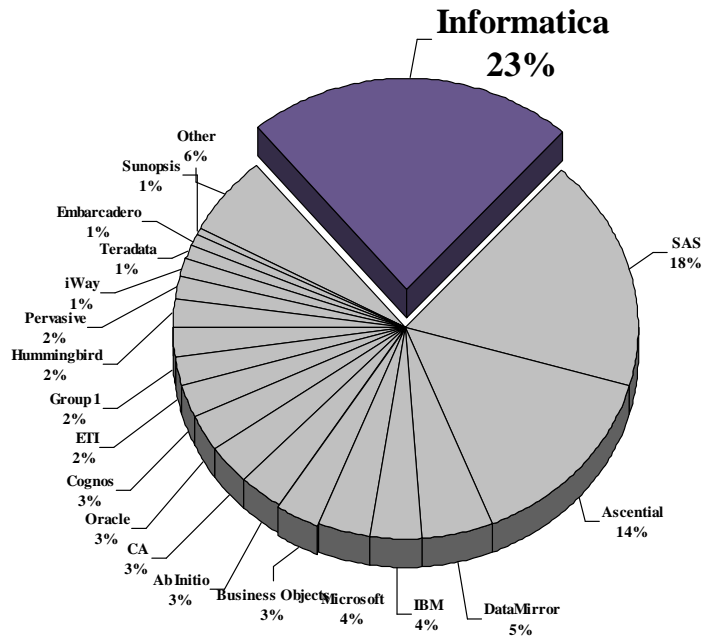

A horizontal row of ten semi-transparent, light blue circles of varying shades, arranged in a slightly wavy pattern.

**Didier Guyomarc'h
Directeur Général**

8 Décembre 2005

Projection des typologies de projets d'intégration

En moyenne, plus de 26 initiatives pour les 2 prochaines années

Source: 2004 Étude IDC sur les projets d'intégration de données
Basé sur une interview de 150 grandes organisations concernant leurs projets d'intégration planifiés

Stratégie: Croissance

Intégration de données : un marché de 13Md\$

Source: IDC Worldwide Data Integration Spending 2004 -2007 Forecast, January 2005

Une position de leader incontestée ...

Marché de l' ETL

The ETL Tool Market Is Back And Growing
Forrester Research, June 2004

Marché DI

IDC Worldwide Data Integration Software Forecast and Analysis, 2002-2007

De l'entrepôt de données à l'intégration de données