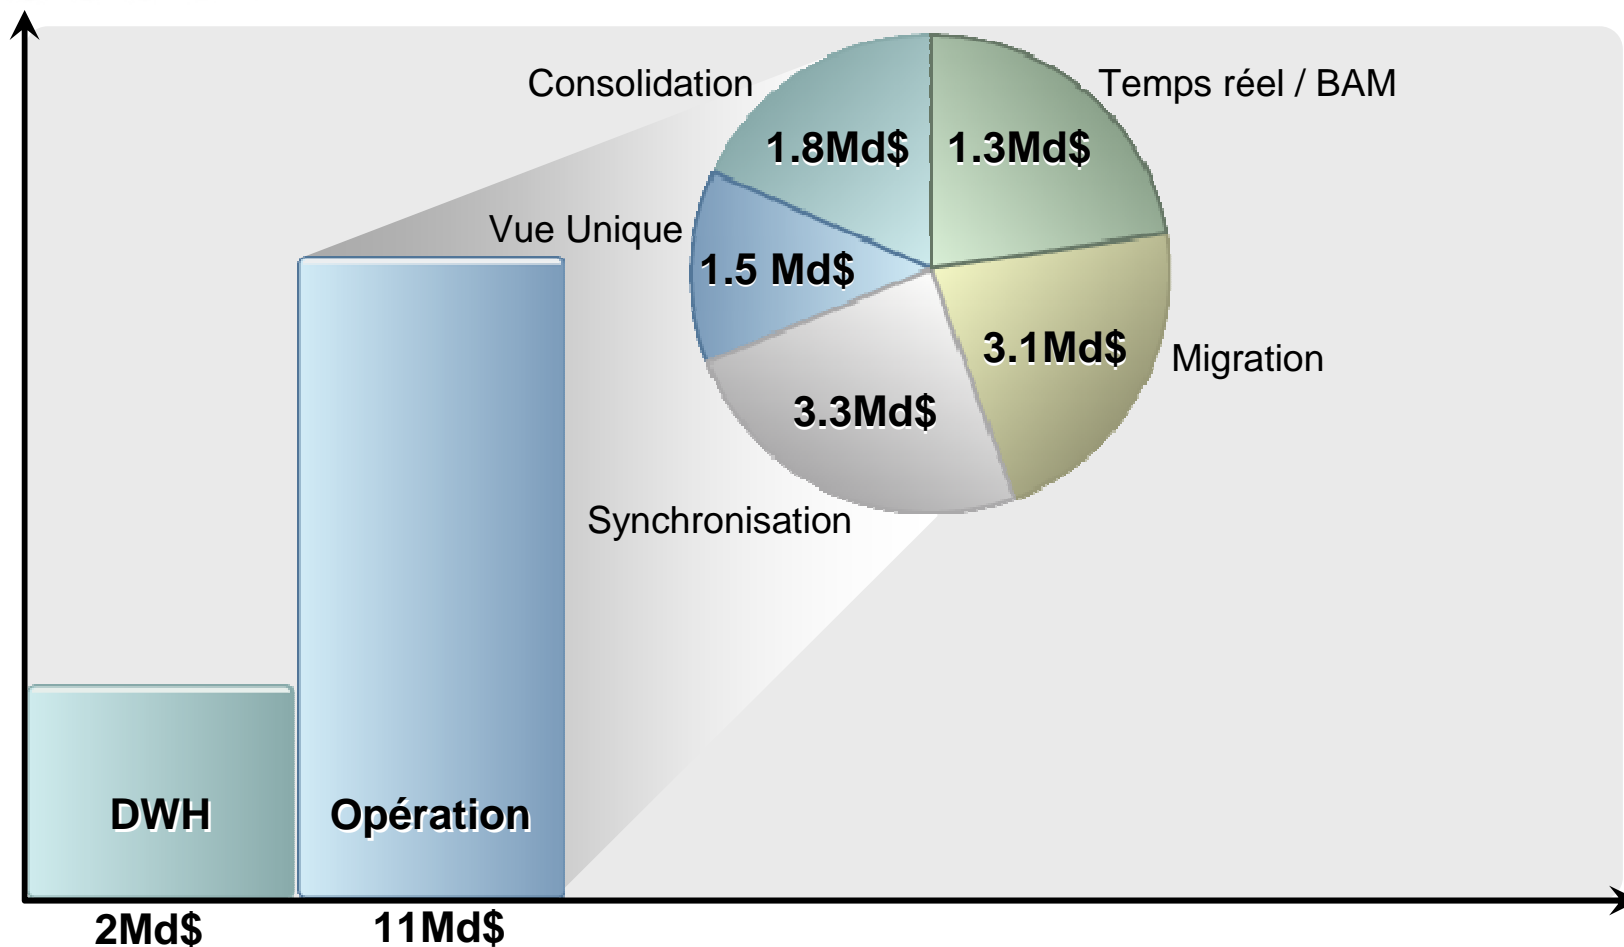

Stratégie: Croissance

Intégration de données : un marché de 13Md$

Source: IDC Worldwide Data Integration Spending 2004 -2007 Forecast, January 2005