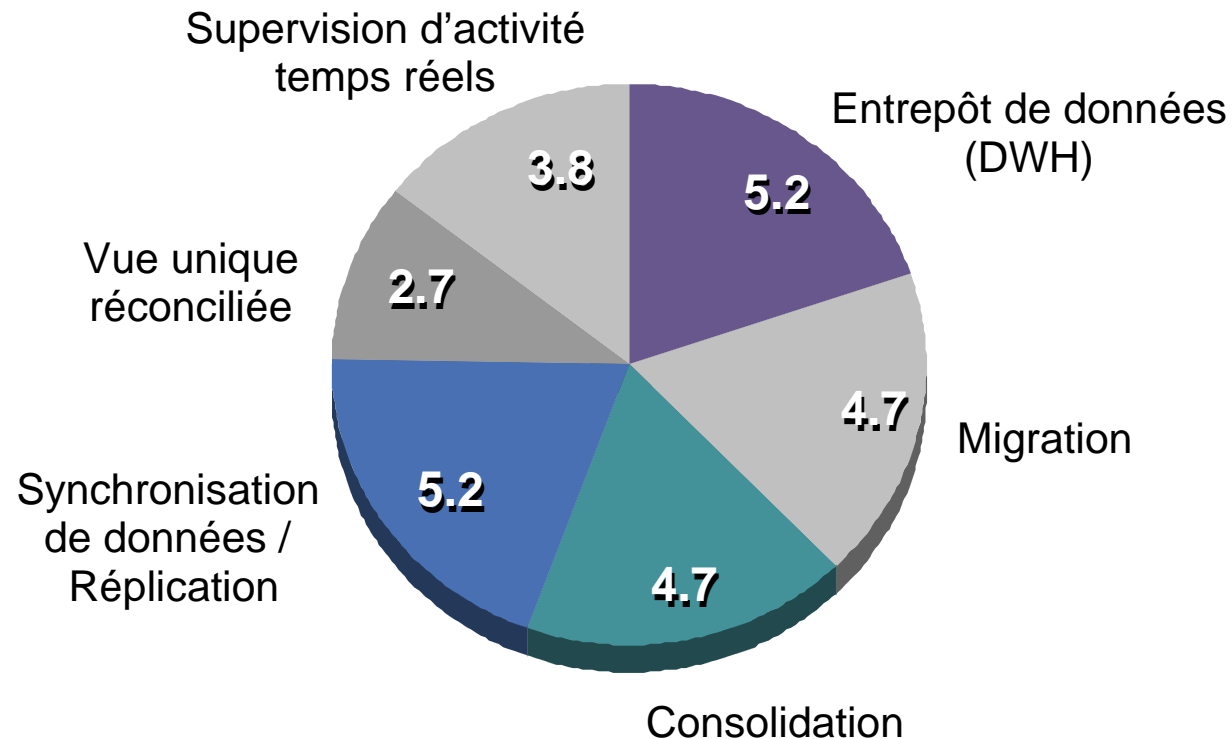

The logo for INFORMATICA, featuring the word in a bold, white, sans-serif font with a registered trademark symbol. Above the letters 'I' and 'A' are horizontal dotted lines.

INFORMATICA®

Garantir la pérennité de vos investissements

A horizontal row of ten semi-transparent, light blue circles of varying shades, arranged in a slightly wavy pattern.

**Didier Guyomarc'h
Directeur Général**

8 Décembre 2005

Projection des typologies de projets d'intégration

En moyenne, plus de 26 initiatives pour les 2 prochaines années

Source: 2004 Étude IDC sur les projets d'intégration de données
Basé sur une interview de 150 grandes organisations concernant leurs projets d'intégration planifiés